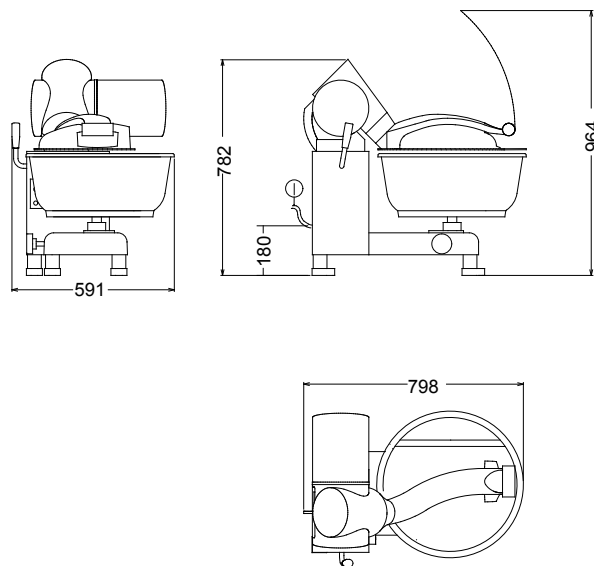

MODELLO	BPO25F1 601991	BPO45F1 601994
Dimensioni esterne - mm		
lunghezza	557	591
profondità	736	798
altezza	782	782
Capacità	25, Litre	40, Litre
Potenza - kW		
installata-elettrica	0.75	0.75
Peso netto - kg.	70	75
Tensione di alimentazione	200...240 V, 1N, 50/60	200...240 V, 1N, 50/60

Accessori inclusi

CODICE	DESCRIZIONE	BPO25F1 601991	BPO45F1 601994
653121	VASCA 25L. PER IMPASTATRICE A FORCELLA	1	
653128	VASCA 40L. PER IMPASTATRICE A FORCELLA		1

Accessori a richiesta

CODICE	DESCRIZIONE	BPO25F1 601991	BPO45F1 601994
653017	SUPPORTO IN INOX CON RUOTE H 730 MM	✓	✓
653121	VASCA 25L. PER IMPASTATRICE A FORCELLA	✓	
653128	VASCA 40L. PER IMPASTATRICE A FORCELLA		✓

DITO

Electrolux

Diagramma d'installazione

601991

601994

MODELLO

I - Ingresso cavo elettrico

**BPO25F1
601991**