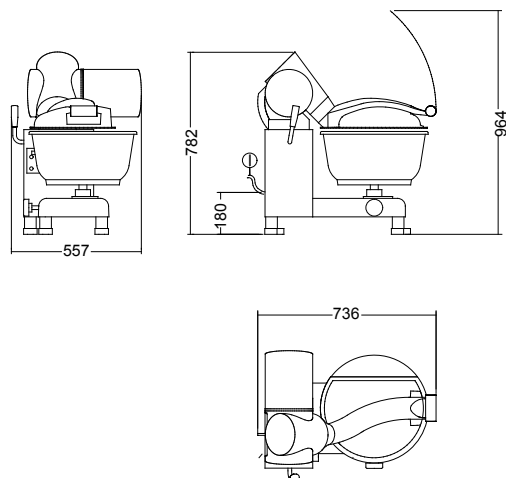

MODELLO	BPO25F1 601991	BPO45F1 601994
Dimensioni esterne - mm		
lunghezza	557	591
profondità	736	798
altezza	782	782
Capacità	25, Litre	40, Litre
Potenza - kW		
installata-elettrica	0.75	0.75
Peso netto - kg.	70	75
Tensione di alimentazione	200...240 V, 1N, 50/60	200...240 V, 1N, 50/60

Accessori inclusi

CODICE	DESCRIZIONE	BPO25F1 601991	BPO45F1 601994
653121	VASCA 25L. PER IMPASTATRICE A FORCELLA	1	
653128	VASCA 40L. PER IMPASTATRICE A FORCELLA		1

Accessori a richiesta

CODICE	DESCRIZIONE	BPO25F1 601991	BPO45F1 601994
653017	SUPPORTO IN INOX CON RUOTE H 730 MM	✓	✓
653121	VASCA 25L. PER IMPASTATRICE A FORCELLA	✓	
653128	VASCA 40L. PER IMPASTATRICE A FORCELLA		✓

DITO

Electrolux

Diagramma d'installazione

601991

601994

MODELLO

I - Ingresso cavo elettrico

**BPO25F1
601991**